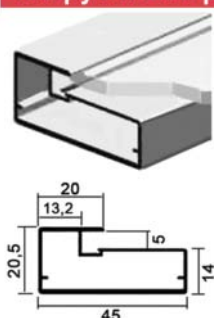

Цены на профили за метр погонный*

* Приведены розничные цены на профили. При больших заказах возможны мелкооптовые и оптовые скидки!

2357
серебро
Scilm // Россия
450 руб // 200 руб