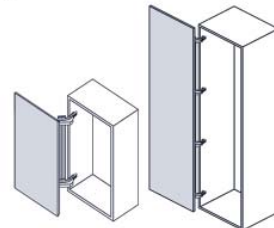

Преимущество алюминиевых фасадов в том, что наполнение в любой момент можно легко заменить без ущерба для внешнего вида фасада!

стекло

зеркало

пластик

Петли для фасадов

Мы используем разные типы петель для фасадов:
накладные // полунакладные // вкладные
с размером чашечки 35 мм // специальные петли для узкого профиля

на нашем сайте
www.kromka.ru

Предлагаем огромный выбор японских механизмов открывания для фасадов

SLS-ELAN

Подъемный механизм с фиксацией фасада

LIN-X 450/600

Механизм бокового открывания фасадов

HBF-ELAN

Механизм для двери-гармошка

EZS-ELAN

Механизм диагонального открывания фасадов

! Мы также изготовим для вас радиусные фасады

размер фасада, мм	размер модуля, мм	кол-во в комплекте, шт.	цена за комплект в руб.
447	450	2	2 300
597	600	2	2 550
717	720	2	3 060
профиль KF-1937, 3 м			220 руб./м.п.
винт VS39x18N			1,65 руб./шт.