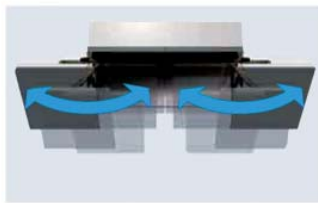

Преимущество алюминиевых фасадов в том, что наполнение в любой момент можно легко заменить без ущерба для внешнего вида фасада!

стекло

зеркало

пластик

Петли для фасадов

Мы используем разные типы петель для фасадов:
накладные // полунакладные // вкладные
с размером чашечки 35 мм // специальные петли для узкого профиля

на нашем сайте
www.kromka.ru

Предлагаем огромный выбор японских механизмов открывания для фасадов

SLS-ELAN

Подъемный механизм с фиксацией фасада

LIN-X 450/600

Механизм бокового открывания фасадов

HBF-ELAN

Механизм для двери-гармошка

EZS-ELAN

Механизм диагонального открывания фасадов

! Мы также изготовим для вас радиусные фасады

размер фасада, мм	размер модуля, мм	кол-во в комплекте, шт.	цена за комплект в руб.
447	450	2	2 300
597	600	2	2 550
717	720	2	3 060
профиль KF-1937, 3 м			220 руб./м.п.
винт VS39x18N			1,65 руб./шт.