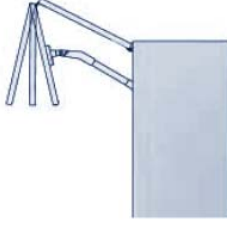

Преимущество алюминиевых фасадов в том, что наполнение в любой момент можно легко заменить без ущерба для внешнего вида фасада!

стекло

зеркало

пластик

Петли для фасадов

Мы используем разные типы петель для фасадов:
накладные // полунакладные // вкладные
с размером чашечки 35 мм // специальные петли для узкого профиля

на нашем сайте
www.kromka.ru

Предлагаем огромный выбор японских механизмов открывания для фасадов

SLS-ELAN

Подъемный механизм с фиксацией фасада

LIN-X 450/600

Механизм бокового открывания фасадов

HBF-ELAN

Механизм для двери-гармошка

EZS-ELAN

Механизм диагонального открывания фасадов

! Мы также изготовим для вас радиусные фасады

размер фасада, мм	размер модуля, мм	кол-во в комплекте, шт.	цена за комплект в руб.
447	450	2	2 300
597	600	2	2 550
717	720	2	3 060
профиль KF-1937, 3 м			220 руб./м.п.
винт VS39x18N			1,65 руб./шт.