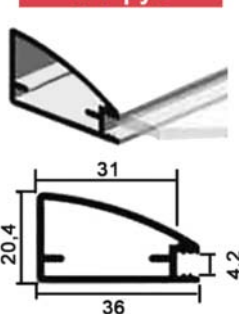

2351
серебро
Scilm
187 руб

2002
серебро
Scilm
570 руб

2359
серебро
Scilm
693 руб

Цены на профили за метр погонный*

* Приведены розничные цены на профили. При больших заказах возможны мелкооптовые и оптовые скидки!