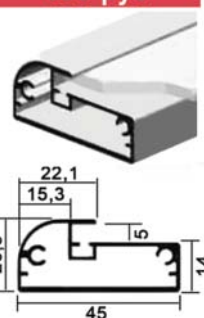

2359
серебро
Scilm
693 руб