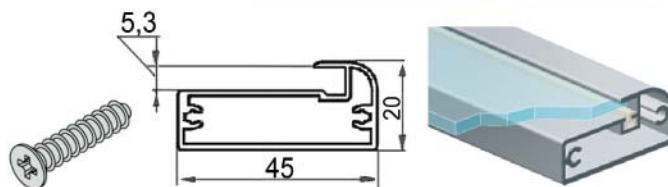

EZS-ELAN

Механизм диагонального открывания фасадов

! Мы также изготовим для вас радиусные фасады

размер фасада, мм	размер модуля, мм	кол-во в комплекте, шт.	цена за комплект в руб.
447	450	2	2 300
597	600	2	2 550
717	720	2	3 060
профиль KF-1937, 3 м			220 руб./м.п.
винт VS39x18N			1,65 руб./шт.