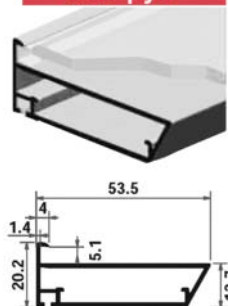

2371
хром
Scilm
837 руб