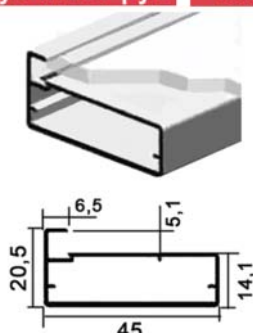

2364
серебро хром
Scilm // Россия
450 руб // 200 руб   Scilm
837 руб